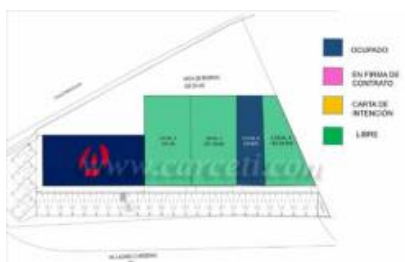

**Local Comercial en renta en Campeche**  
LOCALES COMERCIALES EN RENTA, PLAZA XIMBAL

**Precio:**

Por favor, solicitar más información.

[Click aquí para ver la propiedad](#)

**DESCRIPCIÓN:**

- ° LOCAL 2-189.59 M2
- ° LOCAL 3-189.59 M2
- ° LOCAL 5-142.35 M2