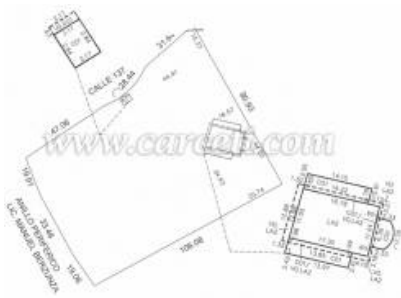

Terreno en renta en Mérida

TERRENO EN RENTA, SOBRE PERIFÉRICO.

Precio:

Por favor, solicitar más información.

[Click aquí para ver la propiedad](#)

Terreno de 8459 mt2 con 72.5 mts de frente al periferico.

ESTACIONAMIENTO totalmente pavimentado y delimitado con iluminación indirecta de leds.

DECORACION externa con palmeras.

CASETA de vigilancia.

Contacto:

<http://www.carceti.com>