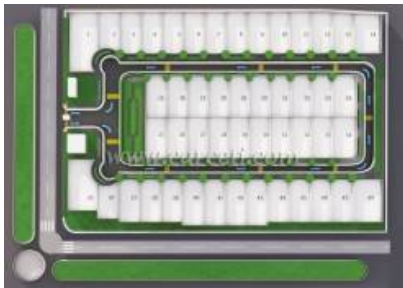

Terreno en venta en Mérida

TERRENO EN VENTA, PRIVADA VERONA DE SAN ANGELO

Precio:

Por favor, solicitar más información.

[Click aquí para ver la propiedad](#)

Verona Residencial le ofrece 48 magníficos lotes residenciales de 18 mts. de frente y 37 mts. de profundidad, un espacio más que suficiente para construir a su gusto y necesidad el hogar soñado que su familia merece.