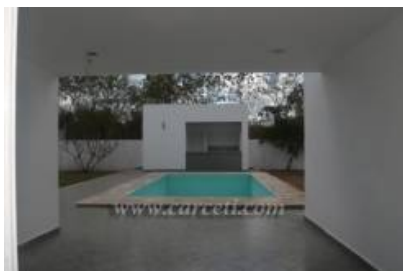

casa en Renta

terreno de 800 mt 2

Porche techado para tres autos con porton electrico.

Tres recamaras la principal con closet vestidor y baño

Estudio , sala de tv.

Alberca

Bar en la alberca.

Terraza techada .