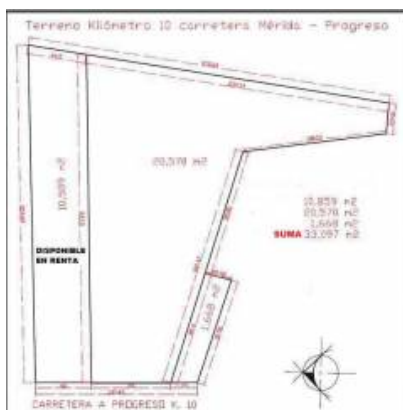

Terreno en renta en Mérida TERRENO EN RENTA, KM-10 CARRETERA PROGRESO (PROLONGACION PASEO DE MONTEJO)

Precio:

Por favor, solicitar más información.

[Click aquí para ver la propiedad](#)

UBICADO AL NORTE DE LA CIUDAD, EN DONDE A CORTO PLAZO SERA LA PROLONGACION PASEO DE MONTEJO, SE RENTA TODO O PARTES.