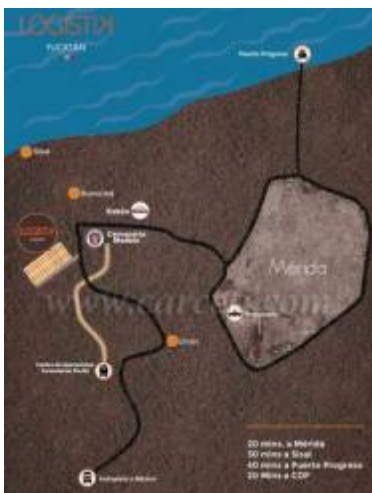

TERRENOS

1 7,500 m²	13 6,850 m²	21 10,936 m²
2 7,500 m²	14 6,953 m²	22 7,997 m²
3 12,752 m²	15 12,823 m²	23 8,100 m²
4 9,571 m²	16 10,112 m²	24 11,423 m²
5 7,500 m²	17 7,439 m²	
6 7,500 m²	18 7,543 m²	
7 7,500 m²	19 7,646 m²	
8 7,500 m²	20 7,750 m²	
9 7,500 m²		
10 10,407 m²		
11 7,500 m²		
12 7,500 m²