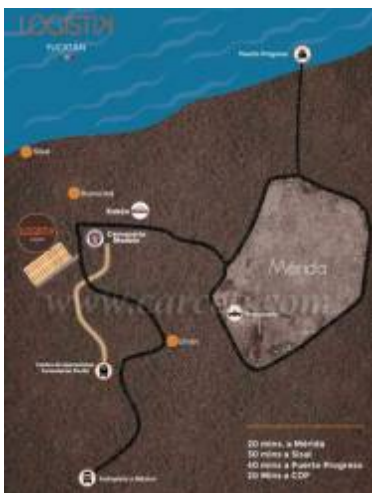

TERRENOS		
1 7,500 m²	13 6,850 m²	21 10,936 m²
2 7,500 m²	14 6,953 m²	22 7,997 m²
3 12,752 m²	15 12,823 m²	23 8,100 m²
4 9,571 m²	16 10,112 m²	24 11,423 m²
5 7,500 m²	17 7,439 m²	
6 7,500 m²	18 7,543 m²	
7 7,500 m²	19 7,646 m²	
8 7,500 m²	20 7,750 m²	
9 7,500 m²		
10 10,407 m²		
11 7,500 m²		
12 7,500 m²