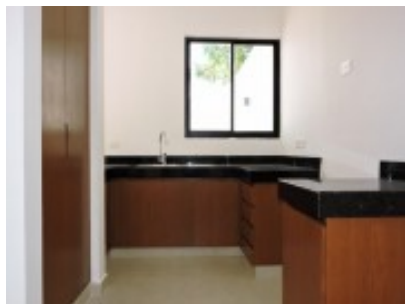

Detalles:

Maratea townhouses en venta en Santa Gertrudis Copo, 2 recamaras, 2 ½ baños, 2 plantas.

Terreno: 126 m2 (6.30 x 20 metros)

Construcción: 150 m2

Planta baja:

Sala, comedor, cocina con alacenas de madera y barra de granito, jardín, lavadero, medio baño de visitas, cochera para dos autos

Planta alta:

Dos recamaras cada una con baño y closet vestidor

Disponibilidad:

4 townhouses disponibles (uno en esquina)

Equipamiento e instalaciones:

Madera de encino en puertas, cocina y closets, pisos interceramic de 60 x 60 metros, encimeras en marmol y granito, cancelería en aluminio anodizado y cristal transparente, espejos y cancelas fijos en baño, acabado en yeso en paredes, pozo de aprovechamiento de 12 metros, sistema de hidroneumático, calentador, tanque de gas, biodigestor con pozo de absorción de 5 metros y 90 centímetros de diámetro