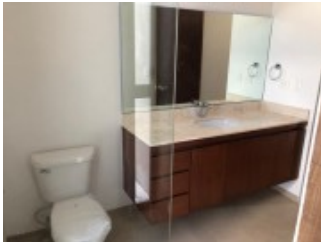

Detalles:

Casa en venta en Privada Parque Natura Residencial, 3 recamaras, 3 1/2 baños, piscina, a unos minutos de Altabrisa.

Terreno: 371.38 m2 (12 x 30 metros aproximadamente)

Construcción: 287.44 m2

Área verde: 85.02 m2

Planta baja:

Estacionamiento para 4 autos (2 techados), jardín interior, sala, comedor, cocina amplia con desayunador, terraza techada, piscina acabado chukum (6 x 3.50 metros), amplio jardín, cuarto de servicio con baño completo, area de tendido.

Planta alta:

3 habitaciones cada una con su baño, dos de ellas con closet vestidor, la tercera recamara cuenta con closet integrado al cuarto

Equipamiento e instalaciones:

Acabados de lujo, acabados en simulación de piedra, chukum y detalles en madera. Las recamaras se entregan con salidas para aires acondicionados, así como la sala y comedor, pasto, luminarias, acabados finales, recubrimientos y piscina con acabado chukum, alacena integrada en cocina (opcional), bardas perimetrales de 2.40 metros de alto, pasillo de servicio lateral, alturas interiores de 2.80 metros de altura, bajantes pluviales ocultos en muros, salida de agua para riego y limpieza en cochera y patio, arboles, pasto, piedra fina y plantas varios como animación de áreas verdes (opcional), fumigación preventiva contra termitas, tinaco de 1100 metros, cisterna de 2.50 x 2.50 x 1.50, biodigestor, pozo de absorción, medidor y contrato de luz, agua potable, trámite de licencia de construcción y terminación de obra, proyecto ejecutivo, pisos de porcelanato, mesetas de baño con granito, pisos de concreto estampado en cochera, pasillos exteriores y de servicios, cancelería de aluminio en color negro, espejos de 6 mm con canto pulido, fijos de baño de cristal templado para regaderas, puertas de madera según diseño, cerraduras de lujo y topes de iman para puertas de madera, gabinetes bajo lavabo de madera, closets de madera, muebles de baño línea intermedia, contactos y apagadores, incluye lámparas sobre espejos y arbotantes en muros exteriores, iluminación de led interior y exterior, preparación para entradas de TV, abanicos, aires acondicionados, instalación de lavadora, secadora, hidroneumático y suavizador.

Equipamiento e instalaciones adicionales con costo:

Mosquiteros, puertas templadas de baño, abanicos, equipos de aire acondicionado, equipo hidroneumático, equipo suavizador, paneles solares.

Amenidades: