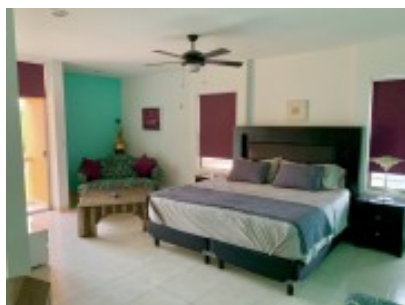

Contacto:

Yucatan Properties

TELEFONO Y FAX: (52) (999) 9484444

TELEFONO: (52) (999) 9484445

MAIL:

j@semerena.com

cb@semerena.com

mj@semerena.com

<http://www.yucatanproperties.com/>